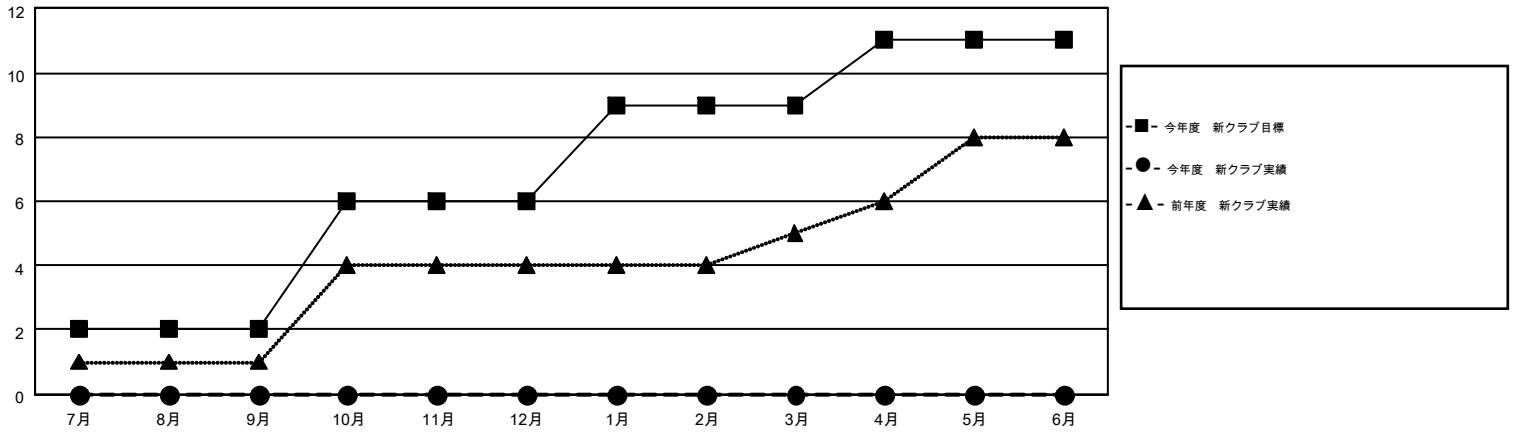

MONTHLY MEMBERSHIP PROGRESS REPORT

Results as of: 7/31/2015

Multiple District 330

LOCATION: JAPAN

GMT: MASAYUKI KANEKO

GMT会則地域 5-Jap

クラブ					名				
結果: 2015-2016					結果: 2015-2016				
四半期	新クラブ目標	新クラブ	解散クラブ	純増/減	四半期	新会員目標	チャーターメン バー/新会員	退会者	純増/減
7月/8月/9月	2	0	1	-1	7月/8月/9月	513	229	159	70
10月/11月/12月	4	0	0	0	10月/11月/12月	666	0	0	0
1月/2月/3月	3	0	0	0	1月/2月/3月	723	0	0	0
4月/5月/6月	2	0	0	0	4月/5月/6月	538	0	0	0

新クラブ目標及び実績累計