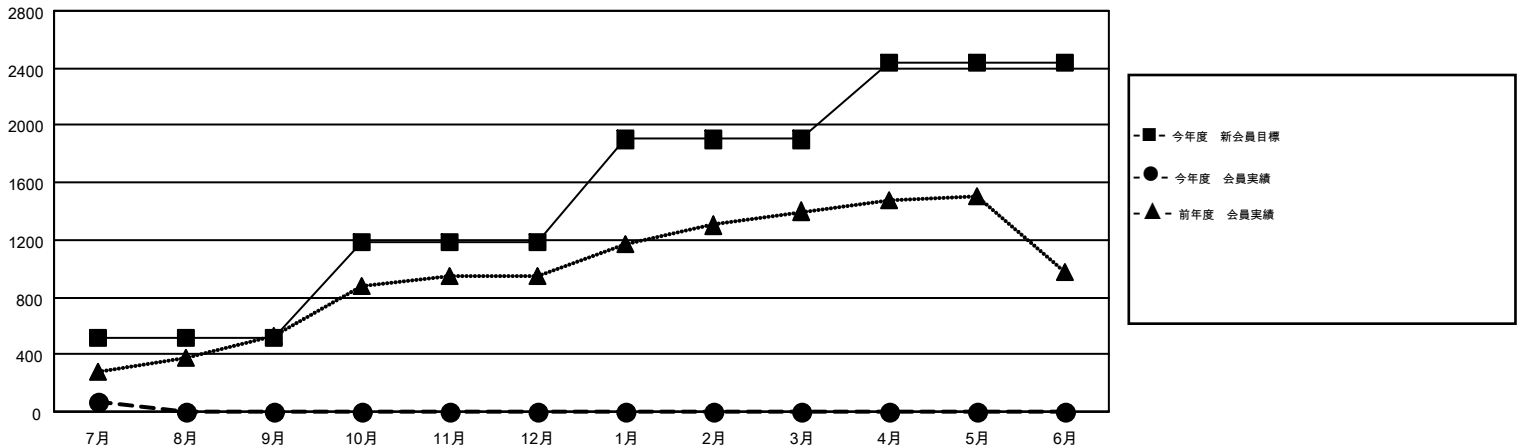

# MONTHLY MEMBERSHIP PROGRESS REPORT

Results as of: 7/31/2015

Multiple District 330

LOCATION: JAPAN

GMT: MASAYUKI KANEKO

GMT会則地域 5-Jap

クラブ					名				
結果: 2015-2016					結果: 2015-2016				
四半期	新クラブ目標	新クラブ	解散クラブ	純増/減	四半期	新会員目標	チャーターメン バー/新会員	退会者	純増/減
7月/8月/9月	2	0	1	-1	7月/8月/9月	513	229	159	70
10月/11月/12月	4	0	0	0	10月/11月/12月	666	0	0	0
1月/2月/3月	3	0	0	0	1月/2月/3月	723	0	0	0
4月/5月/6月	2	0	0	0	4月/5月/6月	538	0	0	0

新クラブ目標及び実績累計

会員目標及び実績累計

解散クラブ: 1	129 CLUBS OF 457 一名以上の新会員を登録	男女別 男性 10,641 (77.62%) 女性 3,068 (22.38%)
退会者 物故会員 9 クラブ解散 0 その他 150 合計 159	<a href="#">健康診断データはこちら</a>	家族会員 4,652 世帯主 1,836 世帯主以外 2,816